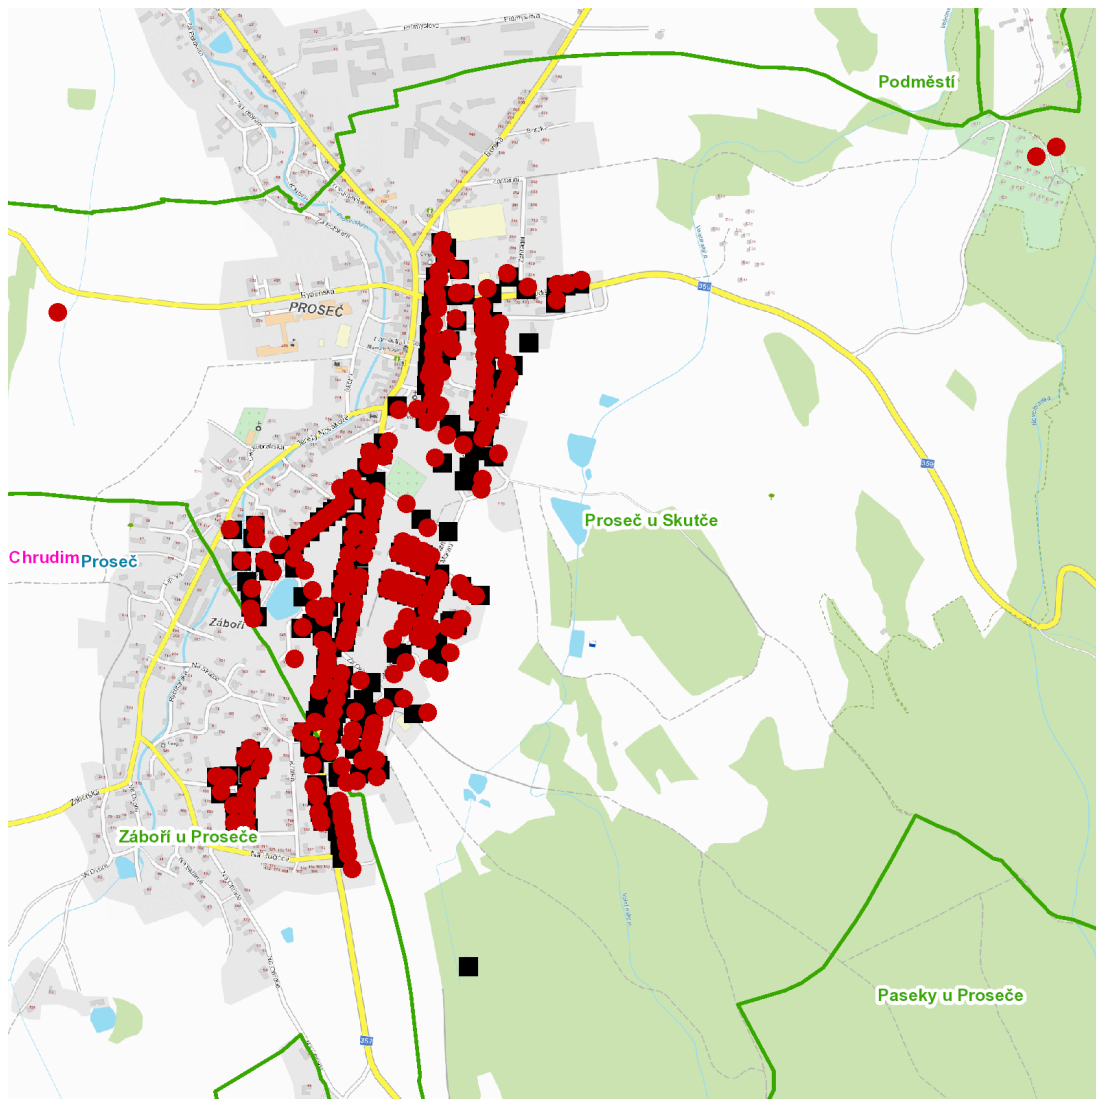

dne **25. 10. 2022** od **8:30** do **11:30** hodin

Plánovaná odstávka zahrnuje tyto lokality:**Proseč (okres Chrudim)**část obce **Proseč**

č. p. 10, 16, 23, 45, 196, 262

č. ev. 19, 22

Bratří Mannů: č. p. 256, 258, 266-275, 278, 295, 296, 299-304, 350-355, 373, 377, 384, 386, 393**Budislavská:** č. p. 50, 170, 171, 203, 219, 225, 234**Čechalova:** č. p. 381**Farská:** č. p. 1, 20, 382**Ke Koupališti:** č. p. 364-371, 374, 379**Luční:** č. p. 356-363**náměstí Dr. Tošovského:** č. p. 2, 3, 4, 6, 8, 9, 11, 12, 15, 17, 18, 21, 24, 25, 27, 28, 29, 31, 97**Pasecká:** č. p. 5, 91, 161, 167, 172, 180, 181, 184, 185, 195, 197, 201, 204, 206, 207, 208, 209, 211, 212, 217, 218, 223, 224, 226, 231, 241, 242, 248, 249, 253, 254, 257, 265, 281-285, 310, 321, 322, 396**Terézy Novákové:** č. p. 76, 155**U Hřiště:** č. p. 30, 33, 35**V Plůtku:** č. p. 26, 77, 104, 116, 135, 145, 147, 148, 157, 158, 160, 162, 166, 169, 194, 227, 232, 236, 237, 238, 244, 247, 251, 255, 259, 263**Větrná:** č. p. 346, 347, 348, 349, 390, 391, 394**Za Okály:** č. p. 315, 316, 317, 318, 320, 323-331, 334, 336, 337, 389**Zahradní:** č. p. 199, 240část obce **Záboří****Na Rozcestí:** č. p. 10, 28, 42, 45, 80, 83, 131, 132, 146, 150, 157, 176, 179, 181**Na Skalce:** č. p. 140**Pasecká:** č. p. 129, 130, 137, 138, 139, 153, 186-194kat. území **Proseč u Skutče (kód 733181):** parcelní č. 1, 229, 371, 614, 1031/5, 1035/13, 1834/11, 1846/1, 1846/18, 1846/21, 1868/5, 1868/19, 1868/20, 1868/21, 1870/1

dne 25. 10. 2022 od 8:30 do 11:30 hodin**Orientační mapový podklad odstávkou dotčených lokalit****VYSVĚTLIVKY**

- – adresy dotčené odstávkou elektřiny
- – místa připojení k elektrické síti dotčená odstávkou

INFORMACE ZASLÁNA

IDDS: mgdb3h7 (Město Proseč)