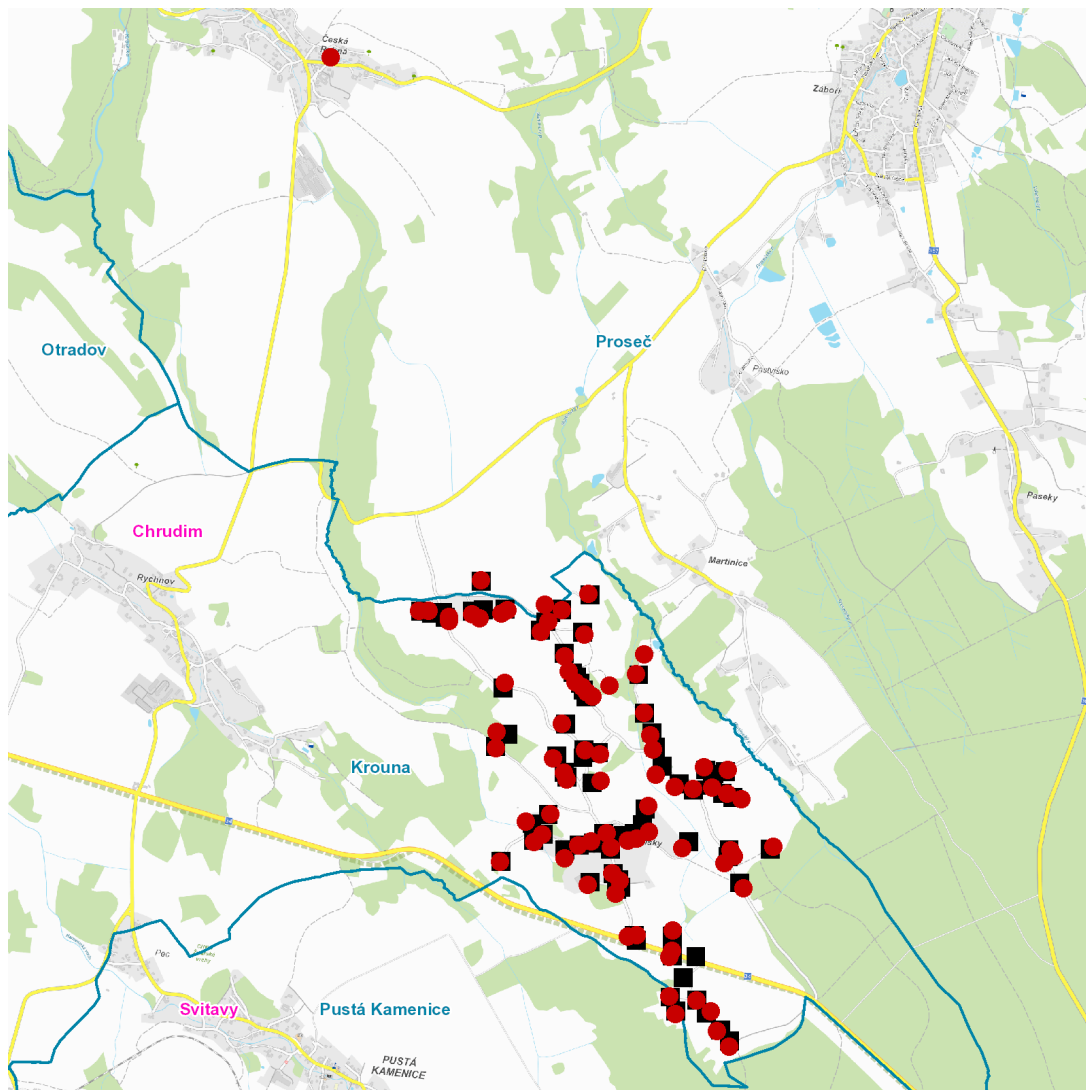

dne **20. 8. 2024** od **7:00** do **15:00** hodin

Plánovaná odstávka zahrnuje tyto lokality:**Krouna (okres Chrudim)**část obce **Františky**č. p. 1, 2, 5, 6, 7, 8, 10, 11, 12, 14, 15, 16, 17, 21-25, 27-33, 35, 37, 40, 41, 42, 43, 45, 46, 47, 51, 52, 57,
58, 59, 62, 64, 65, 68, 71, 72, 74, 75, 76, 78, 79, 81, 85, 89, 90, 91, 98, 100, 101, 102, 103, 105, 107

č. ev. 1, 3, 6, 10, 11, 12, 14, 15, 18

kat. území **Františky** (kód **634701**): **parcelní č.** 58, 93/3, 111, 118/3, 192/6**Proseč (okres Chrudim)**část obce **Česká Rybná**

č. p. 147

č. ev. 8

kat. území **Česká Rybná** (kód **621668**): **parcelní č.** 1700/2**Pustá Kamenice (okres Svitavy)**

dne 20. 8. 2024 od 7:00 do 15:00 hodin**Orientační mapový podklad odstávkou dotčených lokalit****VYSVĚTLIVKY**

- – adresy dotčené odstávkou elektřiny
- – místa připojení k elektrické síti dotčená odstávkou

INFORMACE ZASLÁNA

IDDS: y9tbk7v (Obec Krouna)

IDDS: mgdb3h7 (Město Proseč)

IDDS: uavbp4z (Obec Pustá Kamenice)